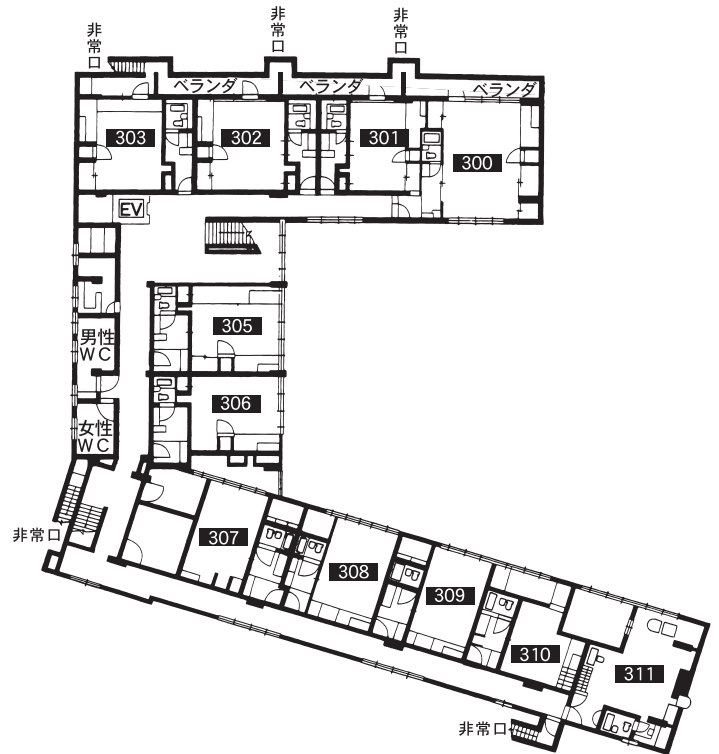

平面図

6F
5F
4F

ホテル棟

設備

ホテル棟

- 自動販売機 (5階)
(ドリンク・アルコール)

3F

旅館棟

ホテル棟

設備

ホテル棟

- フロント
- 公衆電話
- 自動販売機
(煙草・ドリンク)

旅館棟

- 大浴場 (男性・女性)
- コインランドリー
- 自動販売機
(ドリンク・アルコール)

1F

設備

旅館棟2階フロア

旅館棟3階フロア

●ホテル棟

2階フロア

3階フロア (禁煙)

4階フロア

5階フロア

6階フロア

	部屋番号	部屋タイプ
旅館棟 2階フロア	200	和室 10畳 + 10畳
	201	和室 6畳 + 6畳
	202	和室 7.5畳 + 7.5畳
	203	和室 6畳 + 6畳
	205	和室 6畳
	206	和室 10畳
	207	和室 10畳
	208	和室 10畳 + 10畳
旅館棟 3階フロア	300	和室 10畳 + 10畳
	301	和室 6畳 + 6畳
	302	和室 7.5畳 + 7.5畳
	303	和室 6畳 + 6畳
	305	和室 7.5畳 + 7.5畳
	306	和室 6畳 + 6畳
	307	和室 6畳 + 6畳
	308	和室 6畳 + 6畳
	309	和室 6畳 + 6畳
	310	和室 10畳
	311	洋室 스위트ルーム