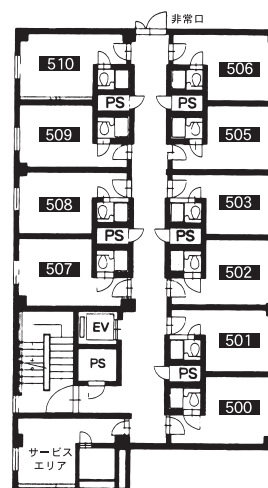

平面図

6F
5F
4F

ホテル棟

設備

ホテル棟

- 自動販売機 (5階)
(ドリンク・アルコール)

3F

旅館棟

旅館棟2階フロア

旅館棟3階フロア

●ホテル棟

2階フロア

3階フロア (禁煙)

4階フロア

5階フロア

6階フロア

	部屋番号	部屋タイプ
旅館棟 2階フロア	200	和室 10畳 + 10畳
	201	和室 6畳 + 6畳
	202	和室 7.5畳 + 7.5畳
	203	和室 6畳 + 6畳
	205	和室 6畳
	206	和室 10畳
	207	和室 10畳
	208	和室 10畳 + 10畳
旅館棟 3階フロア	300	和室 10畳 + 10畳
	301	和室 6畳 + 6畳
	302	和室 7.5畳 + 7.5畳
	303	和室 6畳 + 6畳
	305	和室 7.5畳 + 7.5畳
	306	和室 6畳 + 6畳
	307	和室 6畳 + 6畳
	308	和室 6畳 + 6畳
	309	和室 6畳 + 6畳
	310	和室 10畳
	311	洋室 스위트ルーム

	部屋番号	部屋タイプ
ホテル 2階フロア	220	洋室 14㎡
	221	洋室 14㎡
	222	洋室 14㎡
	223	洋室 14㎡
	225	洋室 14㎡
	226	洋室 14㎡
	227	洋室 14㎡
	228	洋室 14㎡
	229	洋室 14㎡
	230	洋室 21㎡
	231	洋室 21㎡
	232	洋室 21㎡
	233	洋室 21㎡
	235	洋室 21㎡
	ホテル 3階フロア (禁煙)	320
321		洋室 14㎡
322		洋室 14㎡
323		洋室 14㎡
325		洋室 14㎡
326		洋室 14㎡
327		洋室 14㎡
328		洋室 14㎡
329		洋室 14㎡
330		洋室 21㎡
331		洋室 21㎡
332		洋室 21㎡
333		洋室 21㎡