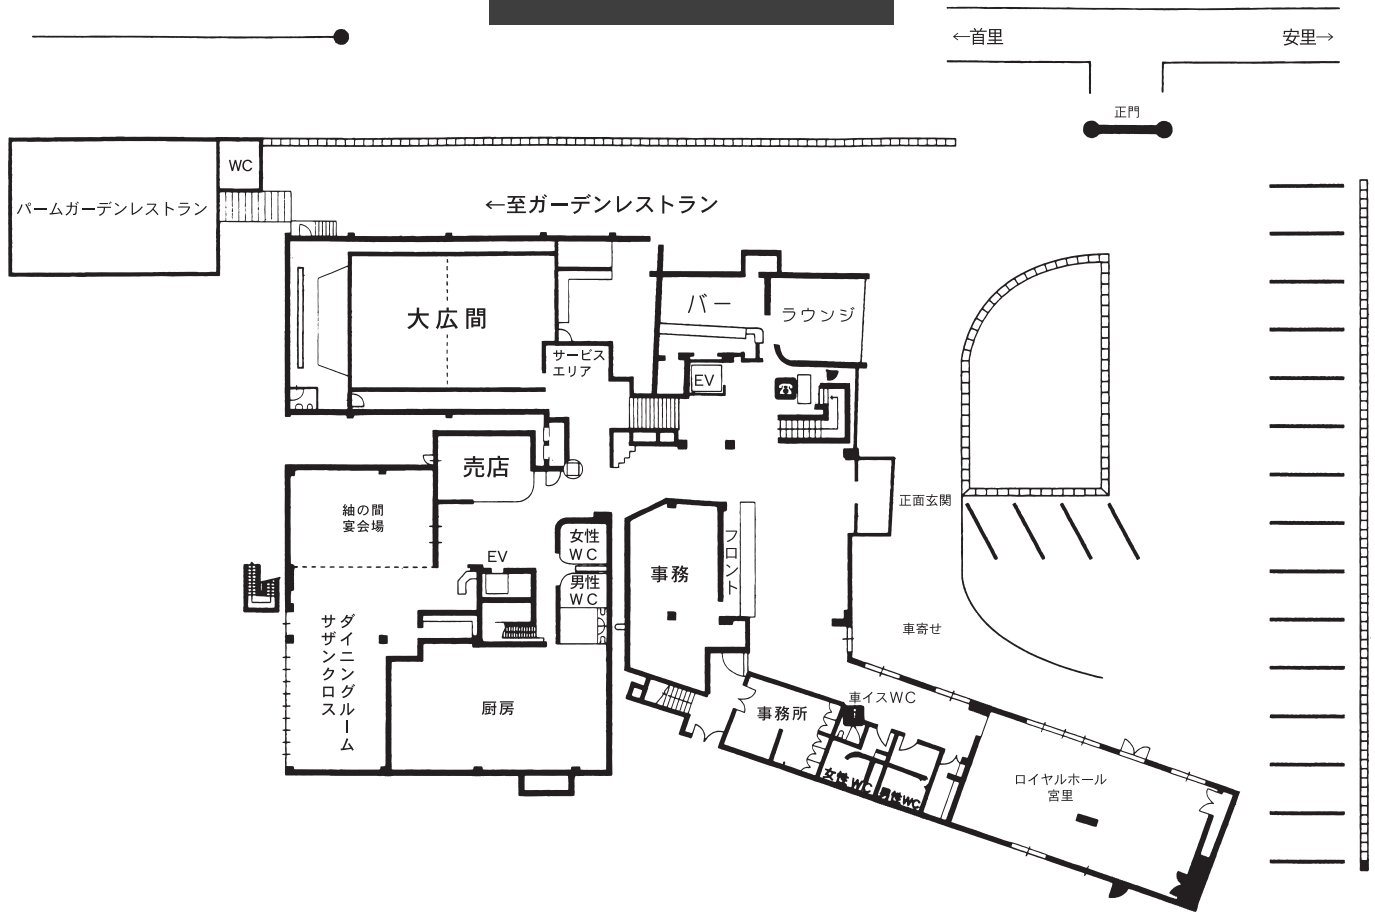

平面図

6F
5F
4F

ホテル棟

設備

ホテル棟

- 自動販売機 (5階)
(ドリンク・アルコール)

3F

旅館棟

ホテル棟

設備

ホテル棟

- 自動販売機
(ドリンク・アルコール)

旅館棟

- 自動販売機
(ドリンク)

2F

旅館棟

ホテル棟

設備

ホテル棟

- フロント
- 公衆電話
- 自動販売機
(煙草・ドリンク)

旅館棟

- 大浴場 (男性・女性)
- コインランドリー
- 自動販売機
(ドリンク・アルコール)

1F

設備