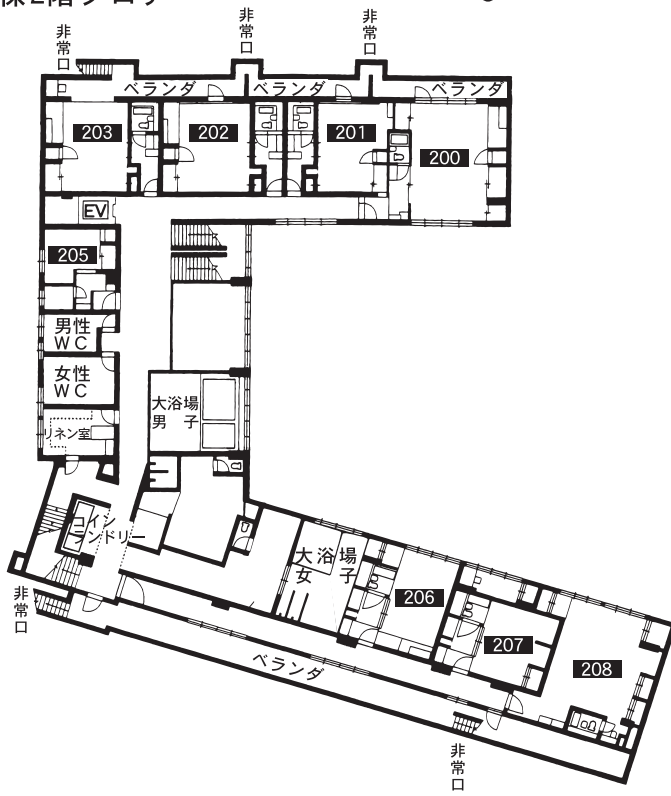

平面図

6F
5F
4F

ホテル棟

設備

ホテル棟

- 自動販売機 (5階)
(ドリンク・アルコール)

3F

旅館棟

ホテル棟

設備

ホテル棟

- フロント
- 公衆電話
- 自動販売機
(煙草・ドリンク)

旅館棟

- 大浴場 (男性・女性)
- コインランドリー
- 自動販売機
(ドリンク・アルコール)

1F

設備

旅館棟2階フロア

旅館棟3階フロア

●ホテル棟

2階フロア

3階フロア (禁煙)

4階フロア

5階フロア

6階フロア

	部屋番号	部屋タイプ
旅館棟 2階フロア	200	和室 10畳 + 10畳
	201	和室 6畳 + 6畳
	202	和室 7.5畳 + 7.5畳
	203	和室 6畳 + 6畳
	205	和室 6畳
	206	和室 10畳
	207	和室 10畳
	208	和室 10畳 + 10畳
旅館棟 3階フロア	300	和室 10畳 + 10畳
	301	和室 6畳 + 6畳
	302	和室 7.5畳 + 7.5畳
	303	和室 6畳 + 6畳
	305	和室 7.5畳 + 7.5畳
	306	和室 6畳 + 6畳
	307	和室 6畳 + 6畳
	308	和室 6畳 + 6畳
	309	和室 6畳 + 6畳
	310	和室 10畳
	311	洋室 스위트ルーム