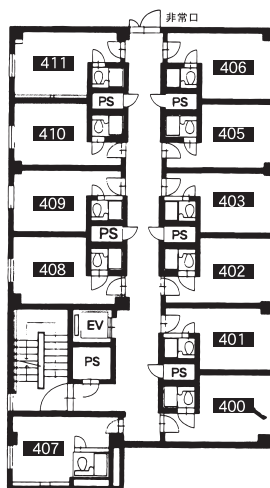

平面図

6F
5F
4F

ホテル棟

設備

ホテル棟

- 自動販売機 (5階)
(ドリンク・アルコール)

3F

旅館棟

旅館棟2階フロア

旅館棟3階フロア

●ホテル棟

2階フロア

3階フロア (禁煙)

4階フロア

5階フロア

6階フロア

	部屋番号	部屋タイプ
旅館棟 2階フロア	200	和室 10畳 + 10畳
	201	和室 6畳 + 6畳
	202	和室 7.5畳 + 7.5畳
	203	和室 6畳 + 6畳
	205	和室 6畳
	206	和室 10畳
	207	和室 10畳
	208	和室 10畳 + 10畳
旅館棟 3階フロア	300	和室 10畳 + 10畳
	301	和室 6畳 + 6畳
	302	和室 7.5畳 + 7.5畳
	303	和室 6畳 + 6畳
	305	和室 7.5畳 + 7.5畳
	306	和室 6畳 + 6畳
	307	和室 6畳 + 6畳
	308	和室 6畳 + 6畳
	309	和室 6畳 + 6畳
	310	和室 10畳
	311	洋室 스위트ルーム

	部屋番号	部屋タイプ
ホテル 2階フロア	220	洋室 14㎡
	221	洋室 14㎡
	222	洋室 14㎡
	223	洋室 14㎡
	225	洋室 14㎡
	226	洋室 14㎡
	227	洋室 14㎡
	228	洋室 14㎡
	229	洋室 14㎡
	230	洋室 21㎡
	231	洋室 21㎡
	232	洋室 21㎡
	233	洋室 21㎡
	235	洋室 21㎡
	ホテル 3階フロア (禁煙)	320
321		洋室 14㎡
322		洋室 14㎡
323		洋室 14㎡
325		洋室 14㎡
326		洋室 14㎡
327		洋室 14㎡
328		洋室 14㎡
329		洋室 14㎡
330		洋室 21㎡
331		洋室 21㎡
332		洋室 21㎡
333		洋室 21㎡