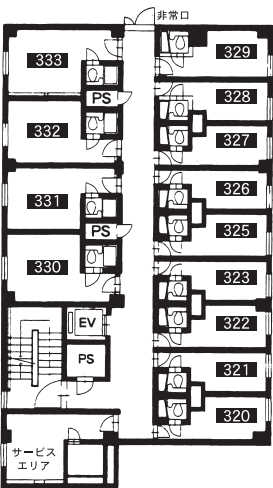

平面図

6F
5F
4F

ホテル棟

設備

ホテル棟

- 自動販売機 (5階)
(ドリンク・アルコール)

3F

旅館棟

旅館棟2階フロア

旅館棟3階フロア

●ホテル棟

2階フロア

3階フロア (禁煙)

4階フロア

5階フロア

6階フロア

	部屋番号	部屋タイプ
旅館棟 2階フロア	200	和室 10畳 + 10畳
	201	和室 6畳 + 6畳
	202	和室 7.5畳 + 7.5畳
	203	和室 6畳 + 6畳
	205	和室 6畳
	206	和室 10畳
	207	和室 10畳
	208	和室 10畳 + 10畳
旅館棟 3階フロア	300	和室 10畳 + 10畳
	301	和室 6畳 + 6畳
	302	和室 7.5畳 + 7.5畳
	303	和室 6畳 + 6畳
	305	和室 7.5畳 + 7.5畳
	306	和室 6畳 + 6畳
	307	和室 6畳 + 6畳
	308	和室 6畳 + 6畳
	309	和室 6畳 + 6畳
	310	和室 10畳
	311	洋室 스위트ルーム

	部屋番号	部屋タイプ
ホテル 2階フロア	220	洋室 14㎡
	221	洋室 14㎡
	222	洋室 14㎡
	223	洋室 14㎡
	225	洋室 14㎡
	226	洋室 14㎡
	227	洋室 14㎡
	228	洋室 14㎡
	229	洋室 14㎡
	230	洋室 21㎡
	231	洋室 21㎡
	232	洋室 21㎡
	233	洋室 21㎡
	235	洋室 21㎡
	ホテル 3階フロア (禁煙)	320
321		洋室 14㎡
322		洋室 14㎡
323		洋室 14㎡
325		洋室 14㎡
326		洋室 14㎡
327		洋室 14㎡
328		洋室 14㎡
329		洋室 14㎡
330		洋室 21㎡
331		洋室 21㎡
332		洋室 21㎡
333		洋室 21㎡