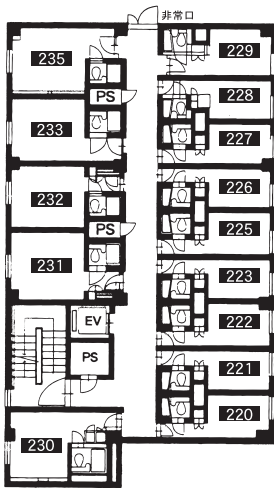

平面図

6F
5F
4F

ホテル棟

設備

ホテル棟

- 自動販売機 (5階)
(ドリンク・アルコール)

3F

旅館棟

旅館棟2階フロア

旅館棟3階フロア

●ホテル棟

2階フロア

3階フロア (禁煙)

4階フロア

5階フロア

6階フロア

	部屋番号	部屋タイプ
旅館棟 2階フロア	200	和室 10畳 + 10畳
	201	和室 6畳 + 6畳
	202	和室 7.5畳 + 7.5畳
	203	和室 6畳 + 6畳
	205	和室 6畳
	206	和室 10畳
	207	和室 10畳
	208	和室 10畳 + 10畳
旅館棟 3階フロア	300	和室 10畳 + 10畳
	301	和室 6畳 + 6畳
	302	和室 7.5畳 + 7.5畳
	303	和室 6畳 + 6畳
	305	和室 7.5畳 + 7.5畳
	306	和室 6畳 + 6畳
	307	和室 6畳 + 6畳
	308	和室 6畳 + 6畳
	309	和室 6畳 + 6畳
	310	和室 10畳
	311	洋室 스위트ルーム

	部屋番号	部屋タイプ
ホテル 2階フロア	220	洋室 14㎡
	221	洋室 14㎡
	222	洋室 14㎡
	223	洋室 14㎡
	225	洋室 14㎡
	226	洋室 14㎡
	227	洋室 14㎡
	228	洋室 14㎡
	229	洋室 14㎡
	230	洋室 21㎡
	231	洋室 21㎡
	232	洋室 21㎡
	233	洋室 21㎡
	235	洋室 21㎡
	ホテル 3階フロア (禁煙)	320
321		洋室 14㎡
322		洋室 14㎡
323		洋室 14㎡
325		洋室 14㎡
326		洋室 14㎡
327		洋室 14㎡
328		洋室 14㎡
329		洋室 14㎡
330		洋室 21㎡
331		洋室 21㎡
332		洋室 21㎡
333		洋室 21㎡