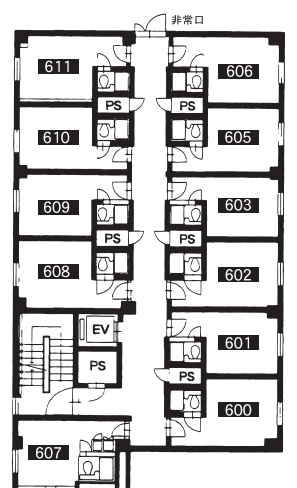

平面図

6F
5F
4F

ホテル棟

設備

ホテル棟

- 自動販売機 (5階)
(ドリンク・アルコール)

3F

旅館棟

旅館棟2階フロア

旅館棟3階フロア

●ホテル棟

2階フロア

3階フロア (禁煙)

4階フロア

5階フロア

6階フロア

	部屋番号	部屋タイプ
旅館棟 2階フロア	200	和室 10畳 + 10畳
	201	和室 6畳 + 6畳
	202	和室 7.5畳 + 7.5畳
	203	和室 6畳 + 6畳
	205	和室 6畳
	206	和室 10畳
	207	和室 10畳
	208	和室 10畳 + 10畳
旅館棟 3階フロア	300	和室 10畳 + 10畳
	301	和室 6畳 + 6畳
	302	和室 7.5畳 + 7.5畳
	303	和室 6畳 + 6畳
	305	和室 7.5畳 + 7.5畳
	306	和室 6畳 + 6畳
	307	和室 6畳 + 6畳
	308	和室 6畳 + 6畳
	309	和室 6畳 + 6畳
	310	和室 10畳
	311	洋室 스위트ルーム

	部屋番号	部屋タイプ
ホテル 2階フロア	220	洋室 14㎡
	221	洋室 14㎡
	222	洋室 14㎡
	223	洋室 14㎡
	225	洋室 14㎡
	226	洋室 14㎡
	227	洋室 14㎡
	228	洋室 14㎡
	229	洋室 14㎡
	230	洋室 21㎡
	231	洋室 21㎡
	232	洋室 21㎡
	233	洋室 21㎡
	235	洋室 21㎡
	ホテル 3階フロア (禁煙)	320
321		洋室 14㎡
322		洋室 14㎡
323		洋室 14㎡
325		洋室 14㎡
326		洋室 14㎡
327		洋室 14㎡
328		洋室 14㎡
329		洋室 14㎡
330		洋室 21㎡
331		洋室 21㎡
332		洋室 21㎡
333		洋室 21㎡